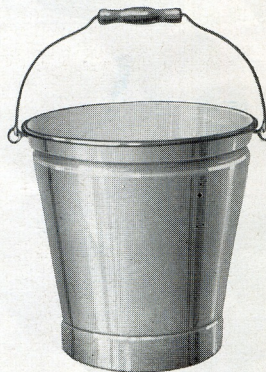

**No. 710D. Volkseimer,**

Geschweiß.

**Cubo con pié**

Soldado

**Bucket**

Welded

**Seau à pied**

Soudé

cm 27

**No. 714. Toiletteneimer mit Wulst.**

alte No. 62

Geschweiß.

**Cubo con garganta, para tocador**

Con costura

**Toilet pail**

Seamed

**Seau conique à toilette**

Agrafé

cm 24 26 28

Deckel No. 725, 726 sind extra zu bestellen.  
Tapas No. 725, 726 deben pedirse por separado.  
Covers No. 725, 726 must be ordered separately.  
Couvertles No. 725, 726 à commander séparément.