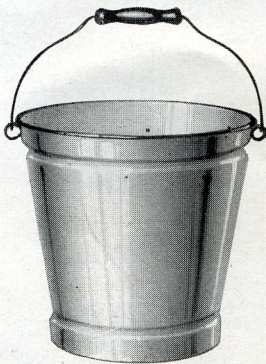

**No. 710D. Volkseimer,**

Geschweiß.

**Cubo con pié**

Soldado

**Bucket**

Welded

**Seau à pied**

Soudé

cm 27

**No. 714. Toiletteneimer mit Wulst.**

alte No. 62

Geschweiß.

**Cubo con garganta, para tocador**

Con costura

**Toilet pail**

Seamed

**Seau conique à toilette**

Agrafé

cm 24 26 28

Deckel No. 725, 726 sind extra zu bestellen.  
Tapas No. 725, 726 deben pedirse por separado.  
Covers No. 725, 726 must be ordered separately.  
Couvertles No. 725, 726 à commander séparément.