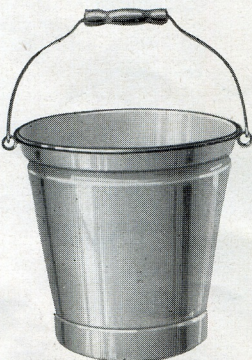

**No. 710D. Volkseimer,**

Geschweiß.

**Cubo con pié**

Soldado

**Bucket**

Welded

**Seau à pied**

Soudé

**Seau conique à toilette**

Agrafé

cm 24 26 28

Deckel No. 725, 726 sind extra zu bestellen.  
Tapas No. 725, 726 deben pedirse por separado.  
Covers No. 725, 726 must be ordered separately.  
Couvertles No. 725, 726 à commander séparément.

**No. 714 B. Toiletteneimer mit Wulst.**

Geschweiß.

**Cubo con garganta, para tocador**

Con costura

**Toilet pail**

Seamed

**Seau conique à toilette**

Agrafé

cm 24 26 28

Deckel No. 725, 726 sind extra zu bestellen.  
Tapas No. 725, 726 deben pedirse por separado.  
Covers No. 725, 726 must be ordered separately.  
Couvertles No. 725, 726 à commander séparément.